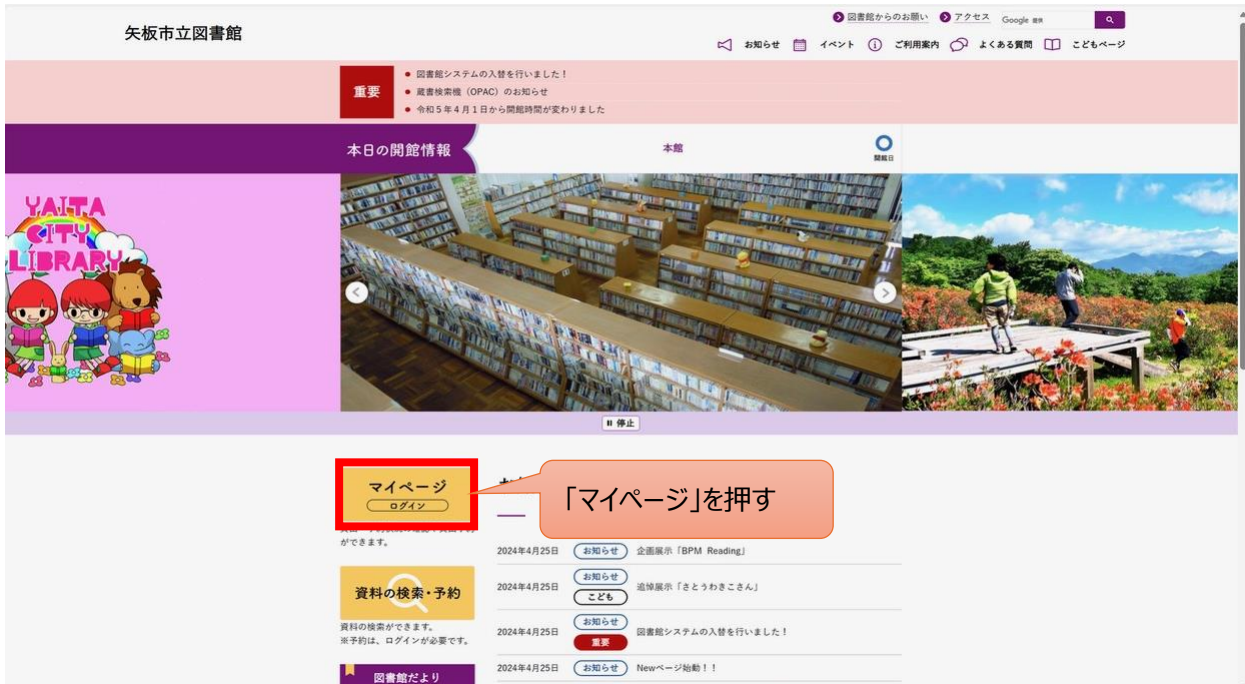

# インターネットからの予約方法

- ①インターネットで「矢板市立図書館」を検索してください
- ②矢板市立図書館のホームページからマイページを押してください

- ③ログイン画面が表示されるのでログインしてください

## ④初回のログイン時はパスワードを変更します

矢板市立図書館 文字サイズ

かんたん検索 くわしくさがす 新着リスト おすすめリスト

新しいパスワードを入力してください

パスワード変更時の注意はこちら

新しいパスワード

新しいパスワード (確認用)

パスワードを入力 入力した文字を表示