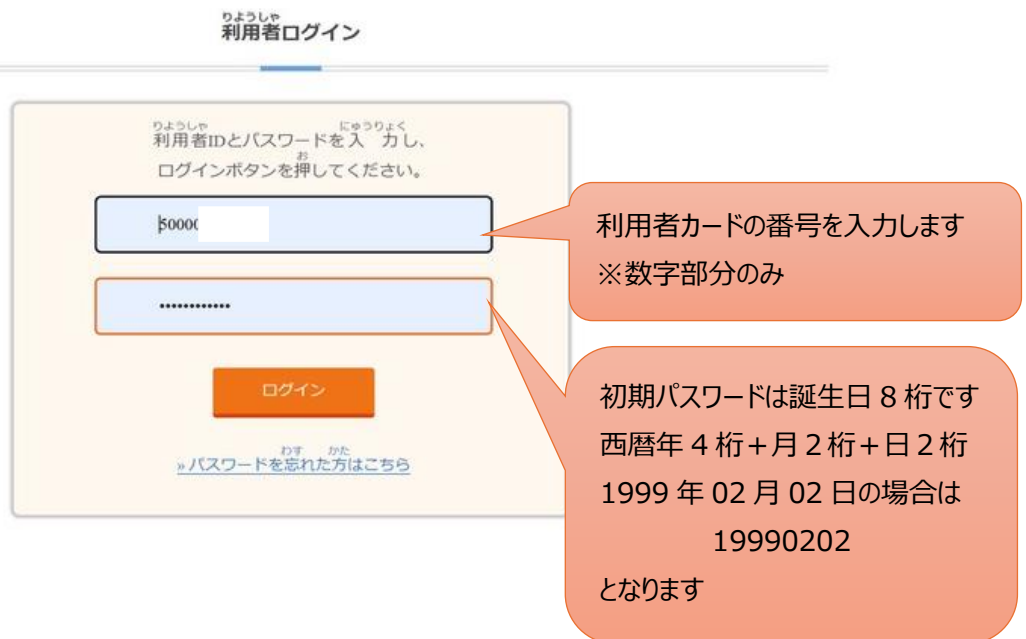

# インターネットからの予約方法

- ①インターネットで「矢板市立図書館」を検索してください
- ②矢板市立図書館のホームページからマイページを押してください

- ③ログイン画面が表示されるのでログインしてください

## ④初回のログイン時はパスワードを変更します

矢板市立図書館 文字サイズ

かんたん検索 くわしくさがす 新着リスト おすすめリスト

新しいパスワードを入力してください

パスワード変更時の注意はこちら

新しいパスワード

新しいパスワード (確認用)

パスワードを入力 入力した文字を表示